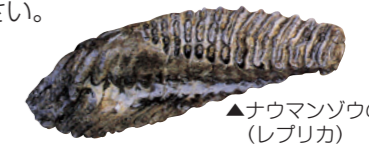

▲ナウマンゾウの歯(レプリカ)