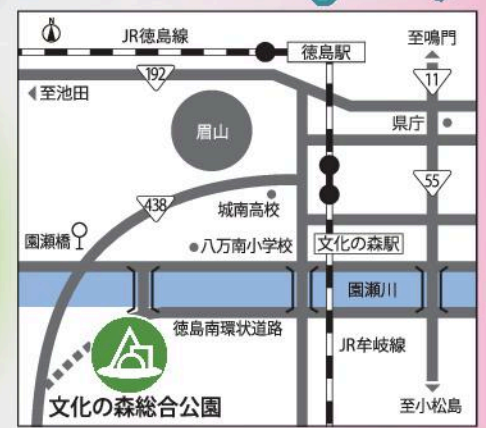

「生の刻印
アール・ブリュット再考」展
ギャラリー・トーク

同時開催!
体験無料!
**とくしま
「体験の風をおこそう」フォーラム**

本フォーラムのお問い合わせ先
TEL:0799-55-2695
淡路島から体験の風をおこそう実行委員会(国立淡路青少年交流の家内)
後援:徳島県教育委員会(予定)

体験の風をおこそう

うたとあそびの
**ぶんちゃか座
ファミリー★コンサート**

～おっちょこ忍者と秘密の巻物～
会場:21世紀館イベントホール

第1部 11:00～12:00
第2部 14:00～15:00

定員:各300名(先着順)
参加費:無料 申込不要

★第1部 10:00～、第2部 13:00～ 整理券を配布します★

同時開催 申込不要

まなびのテーマパーク

会場:21世紀館ミニシアター・ミーティングルーム

時間 10:00～16:00

絵本の読み聞かせや
パフォーマンス、
パルーンショーのほか
親子で楽しめる体験ブースも!

タイムテーブル

	文化の森	図書館	博物館	鳥居龍蔵 記念博物館	近代美術館	文書館	21世紀館
9:30							
10:00	ウォークラリー		紙細工でそうろう・ちびっこ原始人写真コンテスト	民族衣装とぬり絵で楽しもう	アートくつろぎ広場・ユニバーサル紹介コーナー	親子体験講座 ぬりえ& 歴史パズルに挑戦	キャンパスメンバーズ制度 プレ展示会
10:30		大人のための おはなし会 10:30～12:00					
11:00			① 貝工作 10:30～11:30		ギャラリー・ トーク 10:30～10:50		
11:30					美術作品 ミニ解説 11:30～11:50		
12:00							
12:30							
13:00							
13:30			② 松ぼっくり工作 13:00～14:00		ギャラリー・ トーク 13:30～13:50		
14:00					美術作品 ミニ解説 14:00～14:20		
14:30	9:30～ 16:00 (受付 15:30まで) 四館棟 1階 エントランス ホール	冬のおはなし会 14:00～15:00		9:30～ 16:00	9:30～ 16:00	ワークショップ 古写真で昭和の 徳島を語ろう	
15:00							
15:30			③ 貝工作 15:00～16:00		ギャラリー・ トーク 15:00～15:20		9:30～ 16:00
16:00							

図書館

大人のためのおはなし会

大人の方にも聞き応えのある昔話や創作の語りを楽しんでいただけます。

- 10:30～12:00
- 3階 集会室1
どなたでも(中学生以上)
定員60名 申込不要

冬のおはなし会

紙しばいや絵本の読み聞かせなど
楽しいおはなし会です。

- 14:00～15:00
- 2階 こどもの本コーナー
おはなしのへや
定員30名 申込不要

鳥居龍蔵
記念博物館